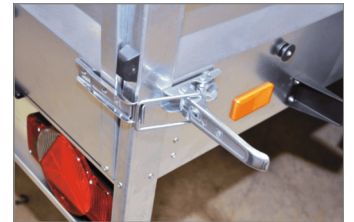

Steely

Steely

TECHNISCHE DATEN

Modell	Steely
Gesamtmaß	2.960 x 1.545 x 805 mm
Innenmaße	2.050 x 1.095 x 300 mm
Gesamtgewicht	750 kg
Nutzlast	630 kg
Bereifung	13 Zoll

SERIENAUSSTATTUNG

- ▶ 7-poliger Stecker
- ▶ Bodenplatte 9 mm
- ▶ Bordwände aus feuerverzinktem Stahlblech
- ▶ Heckklappe mit Spannverschlüssen
- ▶ 4 Anbinderinge an den Bordwandinnenseiten
- ▶ Vormontierte Befestigungsknöpfe für die Planenbefestigung an den Bordwänden
- ▶ Humba Multifunktionsbeleuchtung im Unterfahrschutz integriert
- ▶ Eckrungen mit Einsteckmöglichkeit
- ▶ V-Zugdeichsel