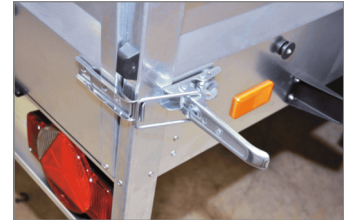

Steely

Steely

TECHNISCHE DATEN

Modell	Steely
Gesamtmaß	2.960 x 1.545 x 805 mm
Innenmaße	2.050 x 1.095 x 300 mm
Gesamtgewicht	750 kg
Nutzlast	630 kg
Bereifung	13 Zoll

SERIENAUSSTATTUNG

- ▶ 7-poliger Stecker
- ▶ Bodenplatte 9 mm
- ▶ Bordwände aus feuerverzinktem Stahlblech
- ▶ Heckklappe mit Spannverschlüssen
- ▶ 4 Anbinderinge an den Bordwandinnenseiten
- ▶ Vormontierte Befestigungsknöpfe für die Planenbefestigung an den Bordwänden
- ▶ Humbaur Multifunktionsbeleuchtung im Unterfahrschutz integriert
- ▶ Eckrungen mit Einsteckmöglichkeit
- ▶ V-Zugdeichsel