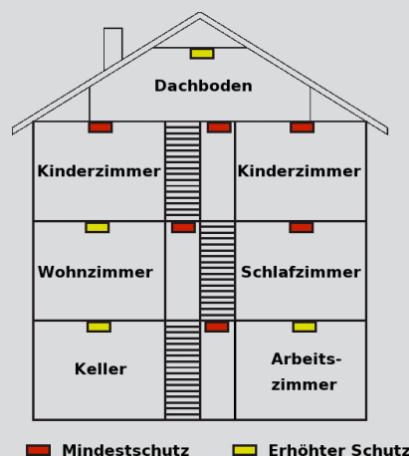

Eine technische Fehlfunktion kann jeden treffen. Wenn dabei ein Brand ausgelöst und dieser zu spät bemerkt wird, hat das nur all zu häufig verheerende Folgen. So wie im vergangenen Dezember in der Nacht vor Heilig Abend, als in Baad ein Wohnhaus bis auf die Grundmauern niederbrannte. Der materielle Schaden war das eine, dass aber ein 38-jähriger Hausbewohner aufgrund des Brandes sein Leben verlor, das sorgte für große Bestürzung. Das Opfer wurde im Schlaf vom Brand überrascht. Leider befand sich in seinem Schlafzimmer kein Brandmelder. Wäre ein akustisches Warnsignal von einem im Zimmer montierten Brandmelder abgegeben worden, so hätte der Mann wohl noch frühzeitig der Gefahr entrinnen können. Für die Feuerwehr ein trauriger Anlass, wieder gezielt auf die Montage von lebensrettenden Brandmeldern hinzuweisen. Ebenso auf das regelmäßige Prüfen der FI-Schutzschalter in den hauseigenen Sicherungskästen. Vor allem in älteren Gebäuden, in denen noch alte Schraub-sicherungen in Betrieb sind. Ein richtig auslösender FI-Schalter kann bei elektrischen Defekten im Stromleitungssystem eine Brandentstehung schon in den Anfängen verhindern.

Feuerwehren
Kleinwalsertal

RICHTIGE ANBRINGUNG DER RAUCHMELDER

Verteilung der Rauchmelder in einer Wohnung.

Verteilung der Rauchmelder in mehreren Geschossen.

Rauch breitet sich sekundschnell aus und schon **wenige Atemzüge können zum Tod führen**. Deshalb stirbt ein großer Teil der Brandopfer nicht durch die Flammen, sondern durch die Rauchgase.

OFT WERDEN PERSONEN IM SCHLAF ÜBERRASCHT!

Unser Ziel: Jede Wohnung im Tal hat mindestens 1 Rauchmelder, sei dabei....