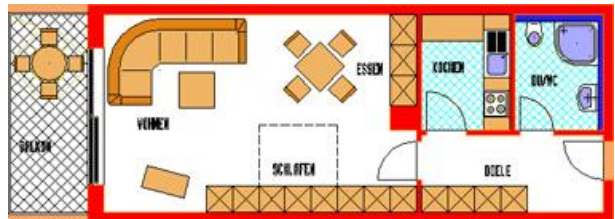

Wolf

Ferienwohnungen

Wohnung Nr. 113

Lage

In der Leite 11, 1. Obergeschoss, ruhige Lage, schöne Aussicht, Nähe Bushaltestelle, Aufzug

Beschreibung

2 Personen

Wohnen	Sitzgruppe, Essecke, Radio, CD-Player, TV
Schlafen	Schrank mit 2 Einzelbetten
Küche	Küche mit Kaffeemaschine, Wasserkocher, Eierkocher, Toaster
Bad	DU/WC
Flur	Garderobe
Balkon	Süd-West